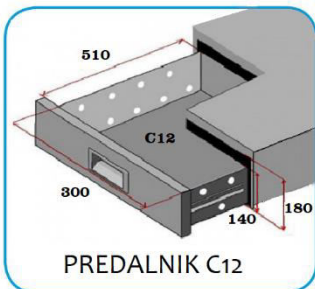

Opcija

C12

samo modeli TN
Set 2 predala

mod. TN

C13

samo modeli TN
Set 3 predali

mod. TN

C12G

samo modeli
Set 2 predala

mod. SNACK

C13G

samo modeli
Set 3 predali

mod. SNACK

U12

samo modeli
Set 2 predala

mod. UGN