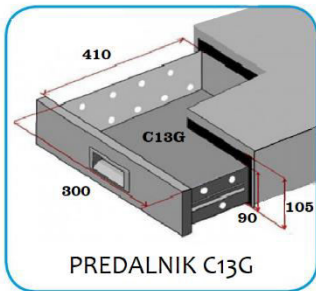

Opcija

C12

samo modeli TN
Set 2 predala

mod. TN

C13

samo modeli TN
Set 3 predali

mod. TN

C12G

samo modeli
Set 2 predala

mod. SNACK

C13G

samo modeli
Set 3 predali

mod. SNACK

U12

samo modeli
Set 2 predala

mod. UGN