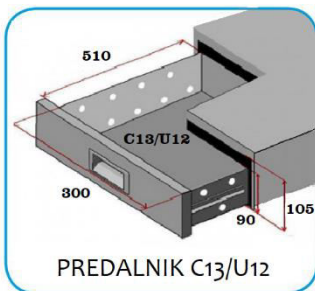

Opcija

C12

samo modeli TN
Set 2 predala

mod. TN

C13

samo modeli TN
Set 3 predali

mod. TN

C12G

samo modeli
Set 2 predala

mod. SNACK

C13G

samo modeli
Set 3 predali

mod. SNACK

U12

samo modeli
Set 2 predala

mod. UGN