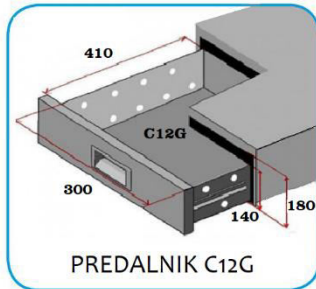

Opcija

C12

samo modeli TN
Set 2 predala

mod. TN

C13

samo modeli TN
Set 3 predali

mod. TN

C12G

samo modeli
Set 2 predala

mod. SNACK

C13G

samo modeli
Set 3 predali

mod. SNACK

U12

samo modeli
Set 2 predala

mod. UGN